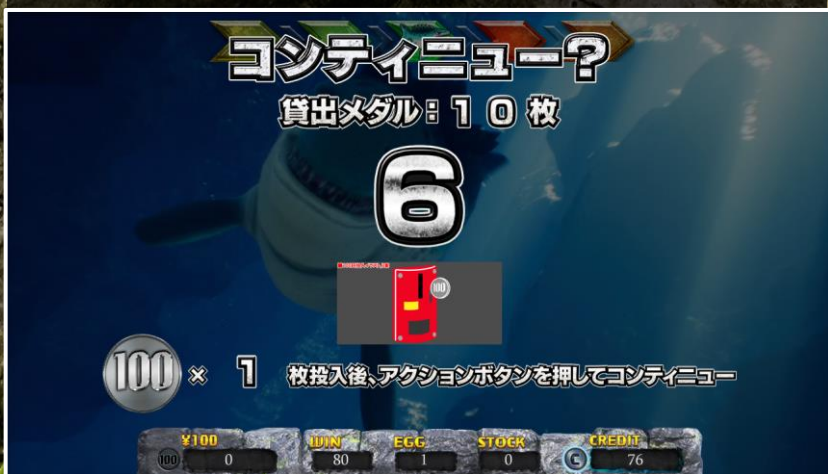

# 100円ユニット追加で広がる大チャンス！メダル貸出ボーナス&継続システム！

①ゲーム中に100円貸出ユニットに100円投入

②スロットゲームならメダル貸出+チャージスロット！  
メダル貸出にオマケボーナスをプラス

③ミニゲームを失敗してもプレイ継続！JP抽選やVモード移行など、メダル獲得のチャンスを見逃さない！

注意：100円ユニットは別売となります。

シリーズ最多の15種類の恐竜が登場！液晶画面で大活躍！