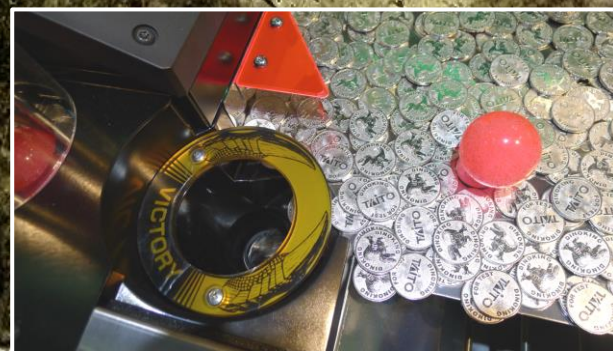

ゲームフィールド 親落ちの理不尽を解消&Vシステムとしてゲーム性を進化