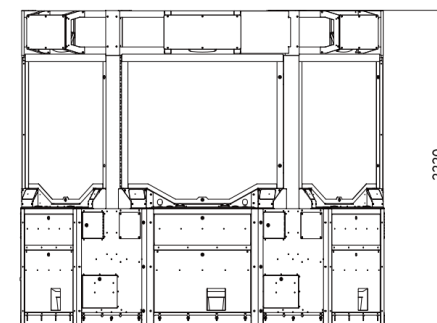

筐体仕様

筐体サイズ

W2,770mm×D2,550mm×H2,220mm

重量

1,520Kg

消費電力

800W 15A

TAITO®

株式会社 **タイトー**® 営業本部 AM販売部