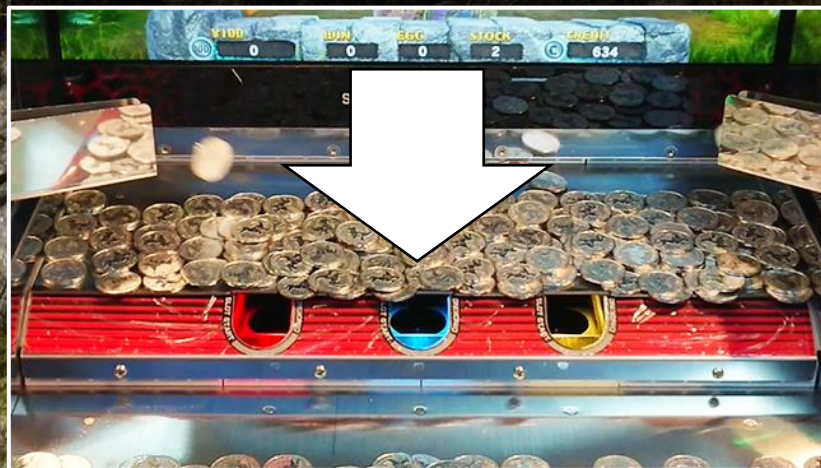

一撃必殺の爆発力！ストックコンボシステム搭載！

①プッシャーポケットにメダルが入るとスロットスタート