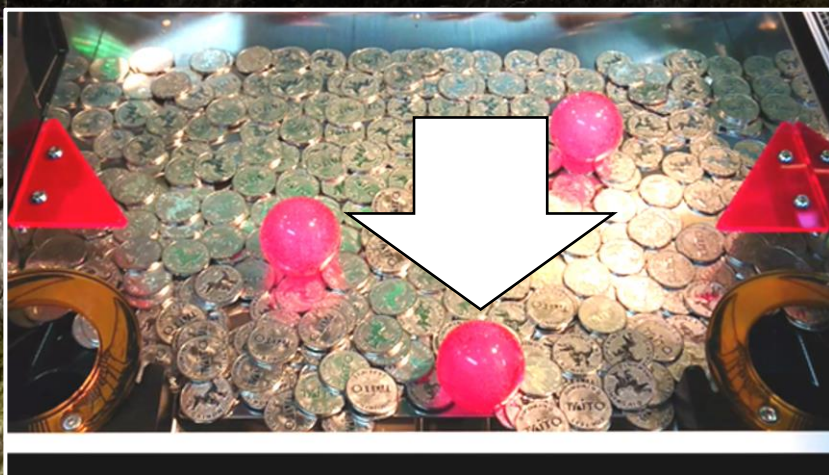

JPの鍵はボールゲーム落とし+ミニゲーム!

①ゲームフィールドにあるボールを落とす