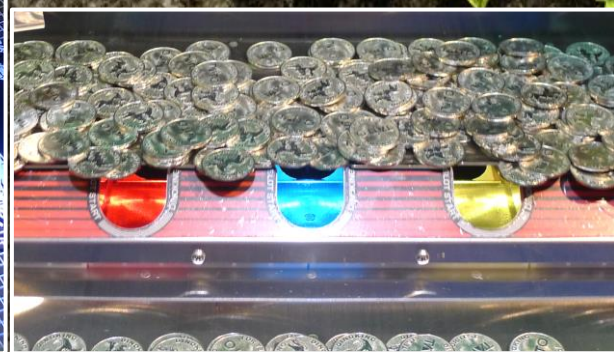

ゲームフィールド 親落ちの理不尽を解消&Vシステムとしてゲーム性を進化