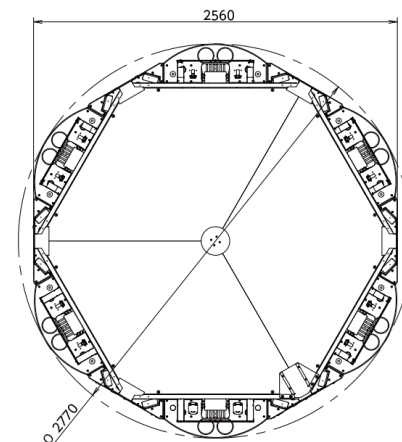

筐体仕様

筐体サイズ

W2,770mm×D2,550mm×H2,220mm

重量

1,520Kg

消費電力

800W 15A

TAITO®

株式会社 **タイトー**® 営業本部 AM販売部